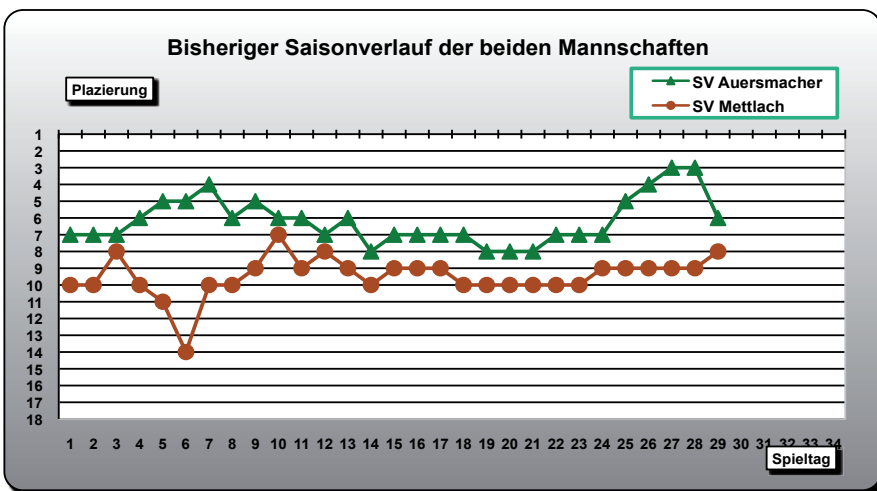

Der aktuelle Spieltag

Freitag, 19.04.2013		
SG Saubach	SV Rot-Weiß Hasborn	19:00 Uhr
Samstag, 20.04.2013		
SV Auersmacher	SV Mettlach	15:30 Uhr
FC Hertha Wiesbach	VfB Dillingen	15:30 Uhr
FSV Jägersburg	Svgg. Hangard	15:30 Uhr
1. FC Riegelsberg	FC Reimsbach	15:30 Uhr
FV Diefflen	FV Eppelborn	16:00 Uhr
FSV Hemmersdorf	SV Saar 05 Saarbrücken J.	16:45 Uhr
Sonntag, 21.04.2013		
SV Bübingen	SC Friedrichsthal	15:00 Uhr
FC Pal. Limbach	FV Lebach	15:00 Uhr

Der nächste Spieltag

Freitag, 26.04.2013		
FV Eppelborn	SV Bübingen	19:00 Uhr
Samstag, 27.04.2013		
SC Friedrichsthal	VfB Dillingen	15:30 Uhr
SV Rot-Weiß Hasborn	FSV Jägersburg	15:30 Uhr
SV Mettlach	FV Diefflen	16:00 Uhr
SV Saar 05 Saarbrücken J.	SV Auersmacher	17:00 Uhr
FV Lebach	SG Saubach	17:00 Uhr
Sonntag, 28.04.2013		
FC Reimsbach	FSV Hemmersdorf	15:00 Uhr
FC Hertha Wiesbach	FC Pal. Limbach	15:00 Uhr
Svgg. Hangard	1. FC Riegelsberg	15:30 Uhr

Die Torschützen des SVA der Saison 2012/2013

Christoph Fuhr	16	Nico Weißmann	3
Sven Schreiber	8	Nils Cuccu	2
Christian Hertel	8	Christian Zech	1
Patrick Jantzen	5	Sascha Hermes	1
Christoph Berger	5	Christian Reutenauer	1
Lucas Hector	4	Mike Brückerhoff	1
Jonathan Nicastro	4		
Andreas Wellner	3	Eigentore	2

Elektrotechnische Großhandlung

P. L. Kempf Ing. GmbH

Lieferant elektrotechnischer
Erzeugnisse für Handel, Handwerk und Industrie

66119 Saarbrücken-Güdingen · Am Felsbrunnen 7
Telefon (06 81) 4 77 07, 4 77 08 · Telefax (06 81) 4 77 09