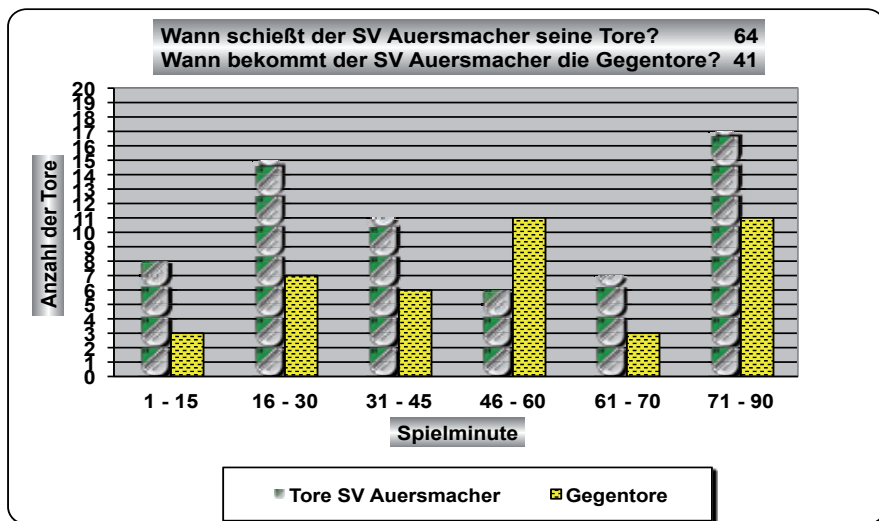

Das nächste Auswärtsspiel unserer 1. Mannschaft

Samstag, 27.04.2013, 17.00 Uhr beim SV Saar 05 Saarbrücken

Die Mannschaft um Timon Seibert ist nach meiner Auffassung das beste Fußballteam der Saarlandliga in diesem Jahr. Die Mannschaft spielt den attraktivsten Fußball, vergisst dabei aber auch mal den einfachen Abschluss zum Tor. Sollte es in dieser Saison nicht zum Aufstieg reichen, dann wird es in der kommenden Runde ein Selbstläufer.

Statistik

Rückblick

FV Diefflen – SV Auersmacher 5:1 (2:1)

Aufstellung: Adrien Meyer – Christoph Berger – Phillip Hoffmann (82.Min/Andreas Wellner) – Mike Brückerhoff – Nico Weißmann – Patrick Jantzen – Mustafa El Foukhari – Sven Schreiber – Marvin Junk (54.Min/David Cuccu) – Christian Reutenauer (54.Min/Christoph Fuhr) – Christian Hertel

Tore: 1:0 Fabian Poß (29.Min), 1:1 Christoph Berger (44.Min), 2:1 Hussein Ali (45.Min), 3:1 Chris Haase (58.Min), 4:1 Kristoffer Krauß (75.Min), 5:1 Chris Haase (77.Min)

SV Auersmacher – FV Eppelborn 1:0 (0:0)

Aufstellung: Adrien Meyer – Christoph Berger – Phillip Hoffmann – Mike Brückerhoff (59.Min/Christian Reutenauer) – Patrick Jantzen – Mustafa El Foukhari – Sven Schreiber – Marvin Junk – Yannik Hoffmann (56.Min/Nico Weißmann) – Jonathan Nicastro (76.Min/Andreas Wellner) – Christian Hertel

Tor: Christoph Berger (87.Min)

Rückrunde 1. Mannschaft – Karlsberg Liga Saarland

Samstag	10.11.2012, 15:30 Uhr	FV Lebach - SV Auersmacher	2:7 (0:1)
Samstag	17.11.2012, 14:30 Uhr	SV Auersmacher - FC Wiesbach	1:2 (1:4)
Samstag	24.11.2012, 15:00 Uhr	SC Friedrichsthal - SV Auersmacher	1:3 (0:1)
Freitag	30.11.2012, 19:00 Uhr	SV Auersmacher - SV Bübingen	3:1 (3:3)
Freitag	22.02.2013, 20:00 Uhr	SV Auersmacher - FC Pal. Limbach	4:0 (4:1)
Samstag	02.03.2013, 16:00 Uhr	SG Saubach - SV Auersmacher	3:3 (1:2)
Samstag	09.03.2013, 15:30 Uhr	SV Auersmacher - FSV Jägersburg	4:1 (2:2)
Samstag	16.03.2013, 17:00 Uhr	1. FC Riegelsberg - SV Auersmacher	0:3 (0:4)
Samstag	23.03.2013, 16:00 Uhr	SV Auersmacher - FSV Hemmersdorf	2:0 (1:5)
Samstag	30.03.2013, 15:00 Uhr	VfB Dillingen - SV Auersmacher	1:4 (0:1)
Samstag	06.04.2013, 15:30 Uhr	SV Auersmacher - FV Eppelborn	1:0 (0:1)
Samstag	13.04.2013, 16:00 Uhr	FV Diefflen - SV Auersmacher	5:1 (2:1)
Samstag	20.04.2013, 15:30 Uhr	SV Auersmacher - SV Mettlach	(3:0)
Samstag	27.04.2013, 15:30 Uhr	SV Saar 05 Jugend - SV Auersmacher	(2:1)
Samstag	04.05.2013, 15:30 Uhr	SV Auersmacher - FC Reimsbach	(3:0)
Sonntag	12.05.2013, 15:00 Uhr	Svvg. Hangard - SV Auersmacher	(1:3)
Freitag	17.05.2013, 19:00 Uhr	SV Auersmacher - RW Hasborn	(0:1)