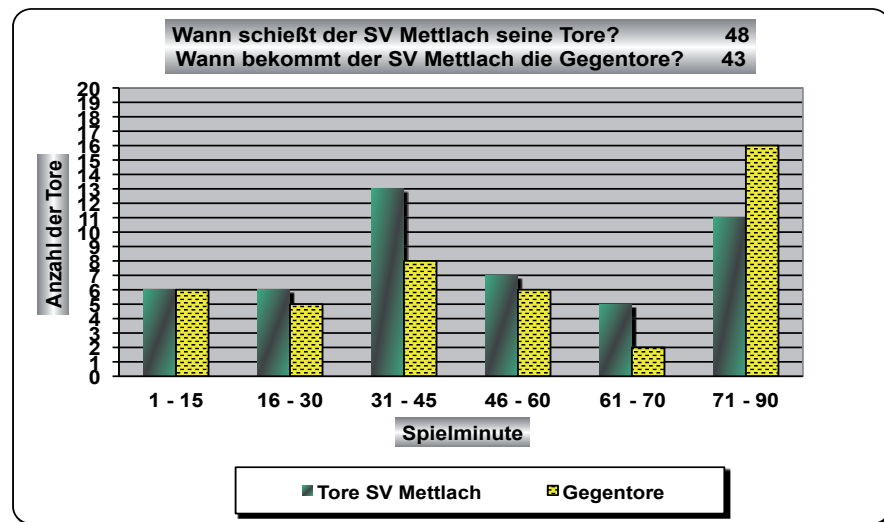

Das nächste Auswärtsspiel unserer 1. Mannschaft

Samstag, 27.04.2013, 17.00 Uhr beim SV Saar 05 Saarbrücken

Die Mannschaft um Timon Seibert ist nach meiner Auffassung das beste Fußballteam der Saarlandliga in diesem Jahr. Die Mannschaft spielt den attraktivsten Fußball, vergisst dabei aber auch mal den einfachen Abschluss zum Tor. Sollte es in dieser Saison nicht zum Aufstieg reichen, dann wird es in der kommenden Runde ein Selbstläufer.

Statistik

Rückblick

FV Diefflen – SV Auersmacher 5:1 (2:1)

Aufstellung: Adrien Meyer – Christoph Berger – Phillip Hoffmann (82.Min/Andreas Wellner) – Mike Brückerhoff – Nico Weißmann – Patrick Jantzen – Mustafa El Foukhari – Sven Schreiber – Marvin Junk (54.Min/David Cuccu) – Christian Reutenauer (54.Min/Christoph Fuhr) – Christian Hertel

Tore: 1:0 Fabian Poß (29.Min), 1:1 Christoph Berger (44.Min), 2:1 Hussein Ali (45.Min), 3:1 Chris Haase (58.Min), 4:1 Kristoffer Krauß (75.Min), 5:1 Chris Haase (77.Min)

SV Auersmacher – FV Eppelborn 1:0 (0:0)

Aufstellung: Adrien Meyer – Christoph Berger – Phillip Hoffmann – Mike Brückerhoff (59.Min/Christian Reutenauer) – Patrick Jantzen – Mustafa El Foukhari – Sven Schreiber – Marvin Junk – Yannik Hoffmann (56.Min/Nico Weißmann) – Jonathan Nicastro (76.Min/Andreas Wellner) – Christian Hertel

Tor: Christoph Berger (87.Min)

Rückrunde 1. Mannschaft – Karlsberg Liga Saarland

Samstag	10.11.2012, 15:30 Uhr	FV Lebach - SV Auersmacher	2:7 (0:1)
Samstag	17.11.2012, 14:30 Uhr	SV Auersmacher - FC Wiesbach	1:2 (1:4)
Samstag	24.11.2012, 15:00 Uhr	SC Friedrichsthal - SV Auersmacher	1:3 (0:1)
Freitag	30.11.2012, 19:00 Uhr	SV Auersmacher - SV Bübingen	3:1 (3:3)
Freitag	22.02.2013, 20:00 Uhr	SV Auersmacher - FC Pal. Limbach	4:0 (4:1)
Samstag	02.03.2013, 16:00 Uhr	SG Saubach - SV Auersmacher	3:3 (1:2)
Samstag	09.03.2013, 15:30 Uhr	SV Auersmacher - FSV Jägersburg	4:1 (2:2)
Samstag	16.03.2013, 17:00 Uhr	1. FC Riegelsberg - SV Auersmacher	0:3 (0:4)
Samstag	23.03.2013, 16:00 Uhr	SV Auersmacher - FSV Hemmersdorf	2:0 (1:5)
Samstag	30.03.2013, 15:00 Uhr	VfB Dillingen - SV Auersmacher	1:4 (0:1)
Samstag	06.04.2013, 15:30 Uhr	SV Auersmacher - FV Eppelborn	1:0 (0:1)
Samstag	13.04.2013, 16:00 Uhr	FV Diefflen - SV Auersmacher	5:1 (2:1)
Samstag	20.04.2013, 15:30 Uhr	SV Auersmacher - SV Mettlach	(3:0)
Samstag	27.04.2013, 15:30 Uhr	SV Saar 05 Jugend - SV Auersmacher	(2:1)
Samstag	04.05.2013, 15:30 Uhr	SV Auersmacher - FC Reimsbach	(3:0)
Sonntag	12.05.2013, 15:00 Uhr	Svvg. Hangard - SV Auersmacher	(1:3)
Freitag	17.05.2013, 19:00 Uhr	SV Auersmacher - RW Hasborn	(0:1)