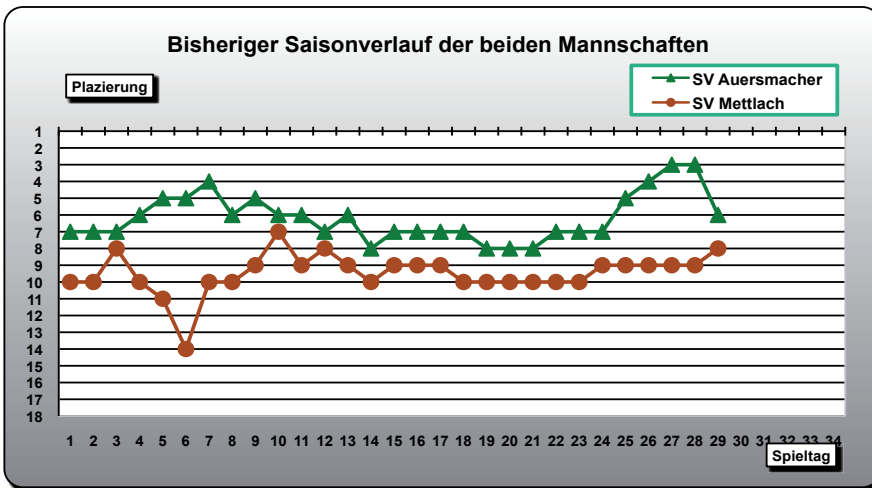

Der aktuelle Spieltag

Freitag, 19.04.2013		
SG Saubach	SV Rot-Weiß Hasborn	19:00 Uhr
Samstag, 20.04.2013		
SV Auersmacher	SV Mettlach	15:30 Uhr
FC Hertha Wiesbach	VfB Dillingen	15:30 Uhr
FSV Jägersburg	Svgg. Hangard	15:30 Uhr
1. FC Riegelsberg	FC Reimsbach	15:30 Uhr
FV Diefflen	FV Eppelborn	16:00 Uhr
FSV Hemmersdorf	SV Saar 05 Saarbrücken J.	16:45 Uhr
Sonntag, 21.04.2013		
SV Bübingen	SC Friedrichsthal	15:00 Uhr
FC Pal. Limbach	FV Lebach	15:00 Uhr

Der nächste Spieltag

Freitag, 26.04.2013		
FV Eppelborn	SV Bübingen	19:00 Uhr
Samstag, 27.04.2013		
SC Friedrichsthal	VfB Dillingen	15:30 Uhr
SV Rot-Weiß Hasborn	FSV Jägersburg	15:30 Uhr
SV Mettlach	FV Diefflen	16:00 Uhr
SV Saar 05 Saarbrücken J.	SV Auersmacher	17:00 Uhr
FV Lebach	SG Saubach	17:00 Uhr
Sonntag, 28.04.2013		
FC Reimsbach	FSV Hemmersdorf	15:00 Uhr
FC Hertha Wiesbach	FC Pal. Limbach	15:00 Uhr
Svgg. Hangard	1. FC Riegelsberg	15:30 Uhr

Die Torschützen des SVA der Saison 2012/2013

Christoph Fuhr	16	Nico Weißmann	3
Sven Schreiber	8	Nils Cuccu	2
Christian Hertel	8	Christian Zech	1
Patrick Jantzen	5	Sascha Hermes	1
Christoph Berger	5	Christian Reutenauer	1
Lucas Hector	4	Mike Brückerhoff	1
Jonathan Nicastro	4		
Andreas Wellner	3	Eigentore	2

Elektrotechnische Großhandlung

P. L. Kempf Ing. GmbH

Lieferant elektrotechnischer
Erzeugnisse für Handel, Handwerk und Industrie

66119 Saarbrücken-Güdingen · Am Felsbrunnen 7
Telefon (06 81) 4 77 07, 4 77 08 · Telefax (06 81) 4 77 09