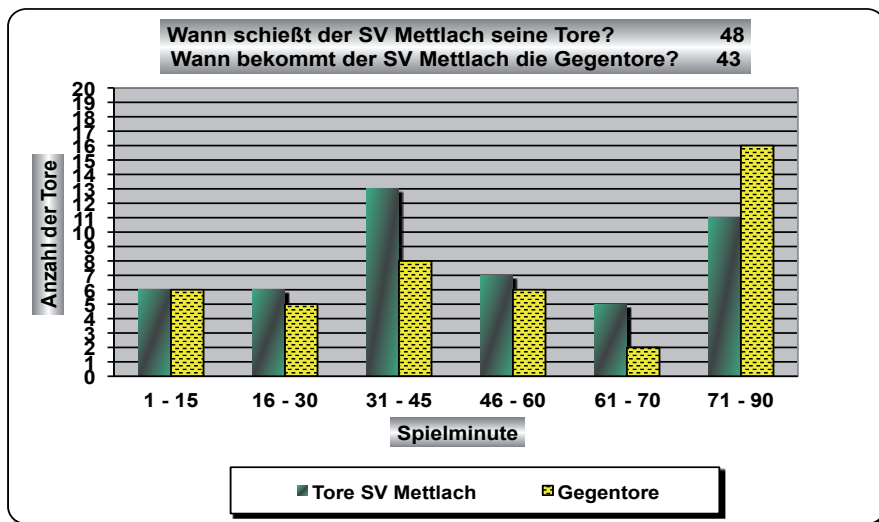

Das nächste Auswärtsspiel unserer 1. Mannschaft

Samstag, 27.04.2013, 17.00 Uhr beim SV Saar 05 Saarbrücken

Die Mannschaft um Timon Seibert ist nach meiner Auffassung das beste Fußballteam der Saarlandliga in diesem Jahr. Die Mannschaft spielt den attraktivsten Fußball, vergisst dabei aber auch mal den einfachen Abschluss zum Tor. Sollte es in dieser Saison nicht zum Aufstieg reichen, dann wird es in der kommenden Runde ein Selbstläufer.

Statistik

Rückblick

FV Diefflen – SV Auersmacher 5:1 (2:1)

Aufstellung: Adrien Meyer – Christoph Berger – Phillip Hoffmann (82.Min/Andreas Wellner) – Mike Brückerhoff – Nico Weißmann – Patrick Jantzen – Mustafa El Foukhari – Sven Schreiber – Marvin Junk (54.Min/David Cuccu) – Christian Reutenauer (54.Min/Christoph Fuhr) – Christian Hertel

Tore: 1:0 Fabian Poß (29.Min), 1:1 Christoph Berger (44.Min), 2:1 Hussein Ali (45.Min), 3:1 Chris Haase (58.Min), 4:1 Kristoffer Krauß (75.Min), 5:1 Chris Haase (77.Min)

SV Auersmacher – FV Eppelborn 1:0 (0:0)

Aufstellung: Adrien Meyer – Christoph Berger – Phillip Hoffmann – Mike Brückerhoff (59.Min/Christian Reutenauer) – Patrick Jantzen – Mustafa El Foukhari – Sven Schreiber – Marvin Junk – Yannik Hoffmann (56.Min/Nico Weißmann) – Jonathan Nicastro (76.Min/Andreas Wellner) – Christian Hertel

Tor: Christoph Berger (87.Min)

Rückrunde 1. Mannschaft – Karlsberg Liga Saarland

Samstag	10.11.2012, 15:30 Uhr	FV Lebach - SV Auersmacher	2:7 (0:1)
Samstag	17.11.2012, 14:30 Uhr	SV Auersmacher - FC Wiesbach	1:2 (1:4)
Samstag	24.11.2012, 15:00 Uhr	SC Friedrichsthal - SV Auersmacher	1:3 (0:1)
Freitag	30.11.2012, 19:00 Uhr	SV Auersmacher - SV Bübingen	3:1 (3:3)
Freitag	22.02.2013, 20:00 Uhr	SV Auersmacher - FC Pal. Limbach	4:0 (4:1)
Samstag	02.03.2013, 16:00 Uhr	SG Saubach - SV Auersmacher	3:3 (1:2)
Samstag	09.03.2013, 15:30 Uhr	SV Auersmacher - FSV Jägersburg	4:1 (2:2)
Samstag	16.03.2013, 17:00 Uhr	1. FC Riegelsberg - SV Auersmacher	0:3 (0:4)
Samstag	23.03.2013, 16:00 Uhr	SV Auersmacher - FSV Hemmersdorf	2:0 (1:5)
Samstag	30.03.2013, 15:00 Uhr	VfB Dillingen - SV Auersmacher	1:4 (0:1)
Samstag	06.04.2013, 15:30 Uhr	SV Auersmacher - FV Eppelborn	1:0 (0:1)
Samstag	13.04.2013, 16:00 Uhr	FV Diefflen - SV Auersmacher	5:1 (2:1)
Samstag	20.04.2013, 15:30 Uhr	SV Auersmacher - SV Mettlach	(3:0)
Samstag	27.04.2013, 15:30 Uhr	SV Saar 05 Jugend - SV Auersmacher	(2:1)
Samstag	04.05.2013, 15:30 Uhr	SV Auersmacher - FC Reimsbach	(3:0)
Sonntag	12.05.2013, 15:00 Uhr	Svvg. Hangard - SV Auersmacher	(1:3)
Freitag	17.05.2013, 19:00 Uhr	SV Auersmacher - RW Hasborn	(0:1)