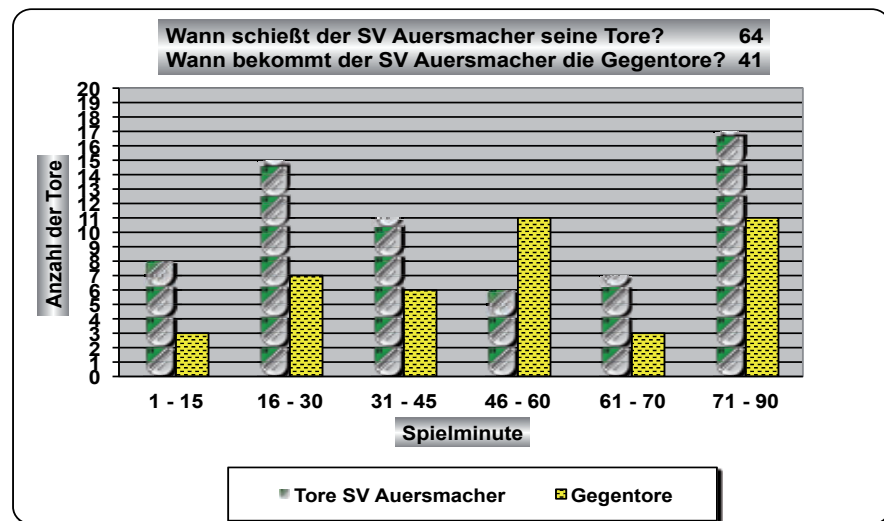

Das nächste Auswärtsspiel unserer 1. Mannschaft

Samstag, 27.04.2013, 17.00 Uhr beim SV Saar 05 Saarbrücken

Die Mannschaft um Timon Seibert ist nach meiner Auffassung das beste Fußballteam der Saarlandliga in diesem Jahr. Die Mannschaft spielt den attraktivsten Fußball, vergisst dabei aber auch mal den einfachen Abschluss zum Tor. Sollte es in dieser Saison nicht zum Aufstieg reichen, dann wird es in der kommenden Runde ein Selbstläufer.

Statistik

Rückblick

FV Diefflen – SV Auersmacher 5:1 (2:1)

Aufstellung: Adrien Meyer – Christoph Berger – Phillip Hoffmann (82.Min/Andreas Wellner) – Mike Brückerhoff – Nico Weißmann – Patrick Jantzen – Mustafa El Foukhari – Sven Schreiber – Marvin Junk (54.Min/David Cuccu) – Christian Reutenauer (54.Min/Christoph Fuhr) – Christian Hertel

Tore: 1:0 Fabian Poß (29.Min), 1:1 Christoph Berger (44.Min), 2:1 Hussein Ali (45.Min), 3:1 Chris Haase (58.Min), 4:1 Kristoffer Krauß (75.Min), 5:1 Chris Haase (77.Min)

SV Auersmacher – FV Eppelborn 1:0 (0:0)

Aufstellung: Adrien Meyer – Christoph Berger – Phillip Hoffmann – Mike Brückerhoff (59.Min/Christian Reutenauer) – Patrick Jantzen – Mustafa El Foukhari – Sven Schreiber – Marvin Junk – Yannik Hoffmann (56.Min/Nico Weißmann) – Jonathan Nicastro (76.Min/Andreas Wellner) – Christian Hertel

Tor: Christoph Berger (87.Min)

Rückrunde 1. Mannschaft – Karlsberg Liga Saarland

Samstag	10.11.2012, 15:30 Uhr	FV Lebach - SV Auersmacher	2:7 (0:1)
Samstag	17.11.2012, 14:30 Uhr	SV Auersmacher - FC Wiesbach	1:2 (1:4)
Samstag	24.11.2012, 15:00 Uhr	SC Friedrichsthal - SV Auersmacher	1:3 (0:1)
Freitag	30.11.2012, 19:00 Uhr	SV Auersmacher - SV Bübingen	3:1 (3:3)
Freitag	22.02.2013, 20:00 Uhr	SV Auersmacher - FC Pal. Limbach	4:0 (4:1)
Samstag	02.03.2013, 16:00 Uhr	SG Saubach - SV Auersmacher	3:3 (1:2)
Samstag	09.03.2013, 15:30 Uhr	SV Auersmacher - FSV Jägersburg	4:1 (2:2)
Samstag	16.03.2013, 17:00 Uhr	1. FC Riegelsberg - SV Auersmacher	0:3 (0:4)
Samstag	23.03.2013, 16:00 Uhr	SV Auersmacher - FSV Hemmersdorf	2:0 (1:5)
Samstag	30.03.2013, 15:00 Uhr	VfB Dillingen - SV Auersmacher	1:4 (0:1)
Samstag	06.04.2013, 15:30 Uhr	SV Auersmacher - FV Eppelborn	1:0 (0:1)
Samstag	13.04.2013, 16:00 Uhr	FV Diefflen - SV Auersmacher	5:1 (2:1)
Samstag	20.04.2013, 15:30 Uhr	SV Auersmacher - SV Mettlach	(3:0)
Samstag	27.04.2013, 15:30 Uhr	SV Saar 05 Jugend - SV Auersmacher	(2:1)
Samstag	04.05.2013, 15:30 Uhr	SV Auersmacher - FC Reimsbach	(3:0)
Sonntag	12.05.2013, 15:00 Uhr	Svvg. Hangard - SV Auersmacher	(1:3)
Freitag	17.05.2013, 19:00 Uhr	SV Auersmacher - RW Hasborn	(0:1)